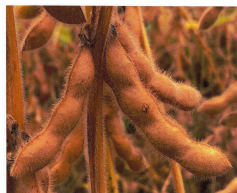

3. BSF 1911 szójfajta, érett hüvely barna

1. ábra

---

(21) **F 21 00015**

(22) **2021.11.04.**

(13) **A2**