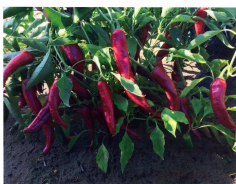

1. ábra

A rovat 11 darab közlést tartalmaz.