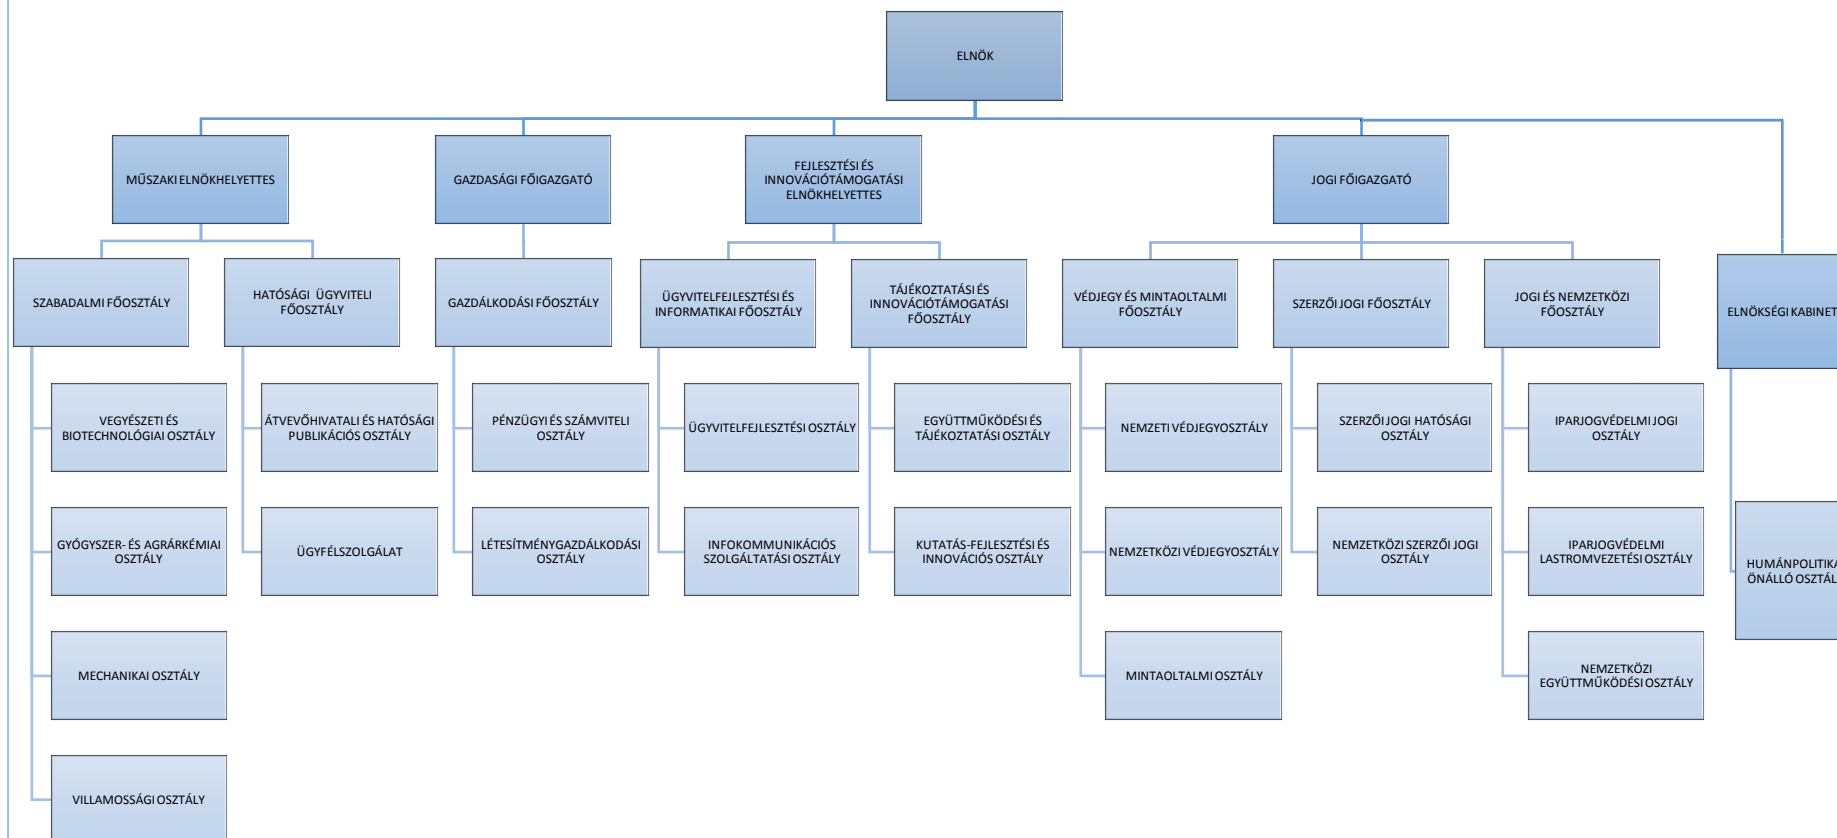

# A Szellemi Tulajdon Nemzeti Hivatalának szervezete

Az Elnökségi Kabinet személyi állományába tartozóan működik: az ISO minőségirányítás, az információbiztonsági vezető, az integritás tanácsadó, a jogtanácsos, a kommunikációs főtanácsadó, a honlap főszerkesztő, a Szellemi Tulajdon Nemzeti Tanácsa titkársága.

A fejlesztési és innovációtámogatási elnökhelyettes irányítása alá tartozik: a Hamisítás Elleni Nemzeti Testület titkársága.

A Tájékoztatási és Innovációtámogatási Főosztály személyi állományába tartozóan működik: a Magyar Formatervezési Tanács irodája.