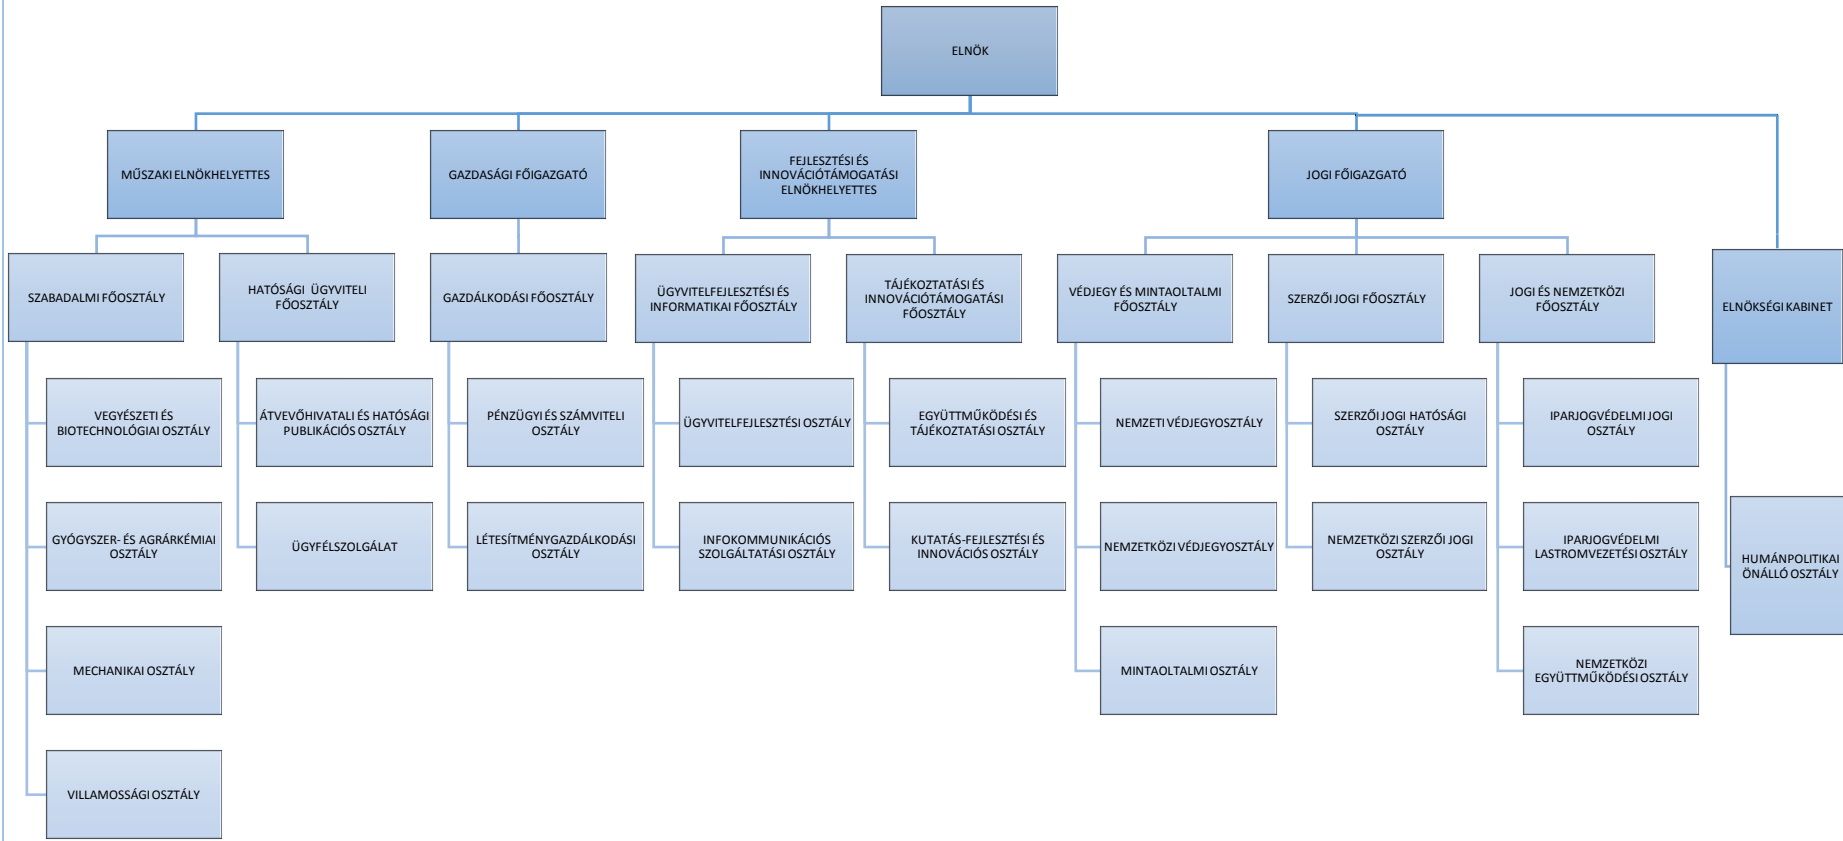

A Szellemi Tulajdon Nemzeti Hivatalának szervezete

Az Elnökségi Kabinet személyi állományába tartozóan működik: az ISO minőségirányítás, az információbiztonsági vezető, az integritás tanácsadó, a jogtanácsos, a kommunikációs főtanácsadó, a honlap főszerkesztő, a Szellemi Tulajdon Nemzeti Tanácsa titkársága.
 A fejlesztési és innovációtámogatási elnökhelyettes irányítása alá tartozik: a Hamisítás Elleni Nemzeti Testület titkársága.
 A Tájékoztatási és Innovációtámogatási Főosztály személyi állományába tartozóan működik: a Magyar Formatervezési Tanács irodája.