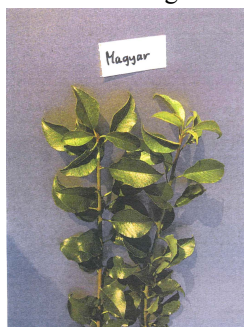

Bereznai Roland 10%, 1118 Budapest, Villányi út 29-43. (HU)

(53) Magyar

(54) Sajmeggy, *Prunus mahaleb* L.

(74) Benkőné Csillag Lucia, 1111 Budapest, Bartók Béla út 50. (HU)

(55)

1. ábra

(21) F 12 00025

(22) 2012.12.15.