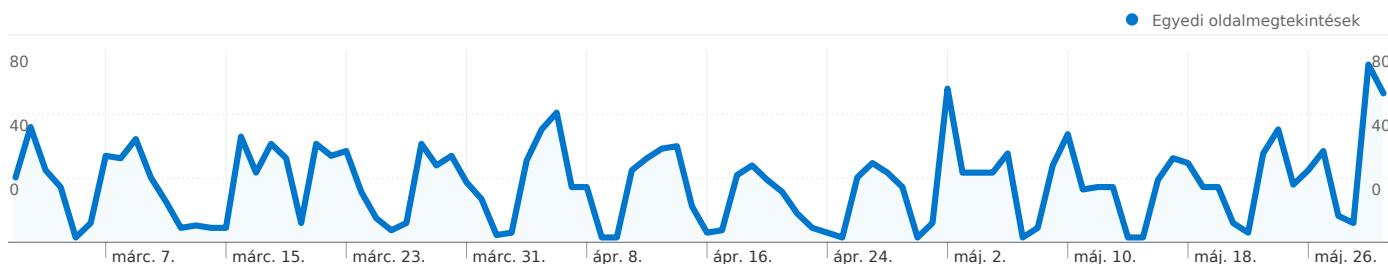

Ez az egyedi méret a következőt eredményezte: 2 230 Egyedi oldalmegtekintések ezen keresztül: 20 régiók

Új lap

Egyedi oldalmegtekintések

2 230

% a webhely összesítéséből:
96,41%

Régió	Egyedi oldalmegtekintések	Egyedi oldalmegtekintések	Egyedi oldalmegtekintések
Budapest	1 744	78,21%	
Győr-Moson-Sopron	113	5,07%	
Hajdu-Bihar	90	4,04%	
Baranya	58	2,60%	
Csongrad	33	1,48%	
Borsod-Abauj-Zemplén	27	1,21%	
Fejér	22	0,99%	
Veszprem	22	0,99%	
Pest	19	0,85%	
Bács-Kiskun	18	0,81%	
Heves	11	0,49%	
Komárom-Esztergom	11	0,49%	
Békés	10	0,45%	
Tolna	10	0,45%	
Nógrád	8	0,36%	
Somogy	8	0,36%	
Zala	8	0,36%	
Jász-Nagykún-Szolnok	7	0,31%	
Szabolcs-Szatmár-Bereg	7	0,31%	
Vas	4	0,18%