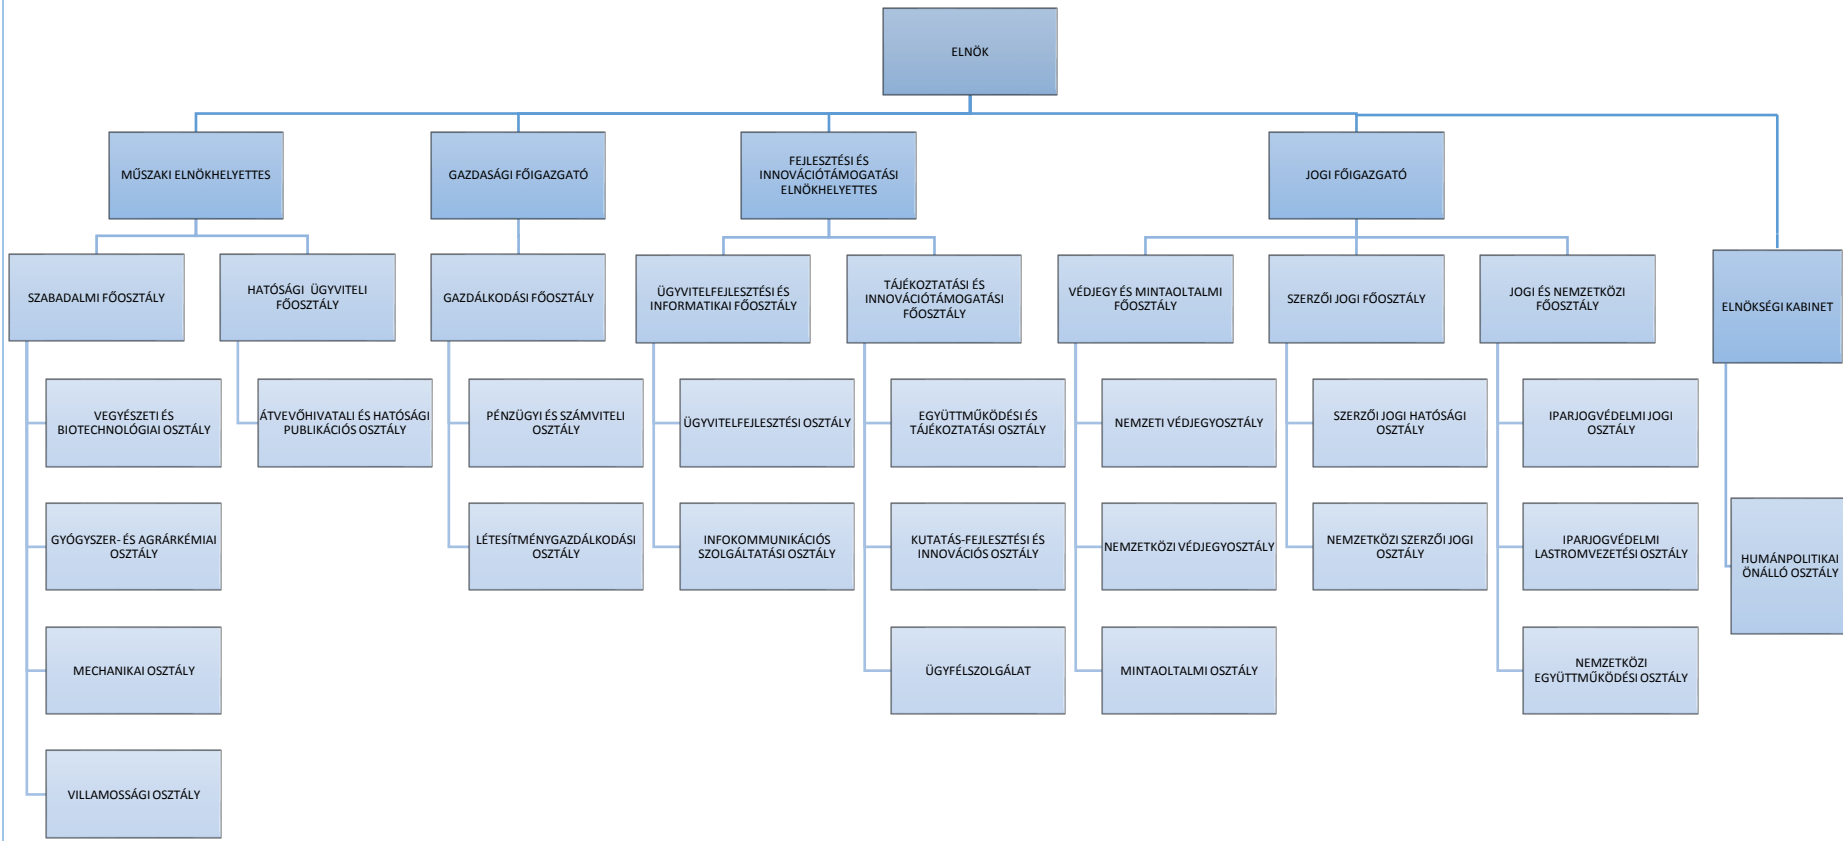

A Szellemi Tulajdon Nemzeti Hivatalának szervezete

Az Elnökségi Kabinet személyi állományába tartozóan működik: az ISO minőségirányítás, az információbiztonsági vezető, az integritás tanácsadó, a jogtanácsos, a kommunikációs főtanácsadó, a honlap főszerkesztő, a Szellemi Tulajdon Nemzeti Tanácsa titkársága.

A fejlesztési és innovációtámogatási elnökhelyettes irányítása alá tartozik: a Hamisítás Elleni Nemzeti Testület titkársága.